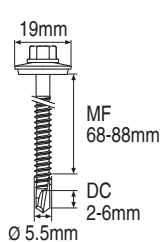

2157004
11.07.2018

S-CDH 63S 5.5x116

2157149

Rostfrei / Inox / Stainless A2

2157004