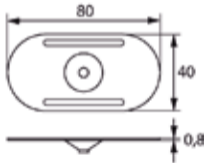

S-IW 6,6 AZ 80x40

2158885

S-IT 01 C 6.3

Duplex coated

2158789