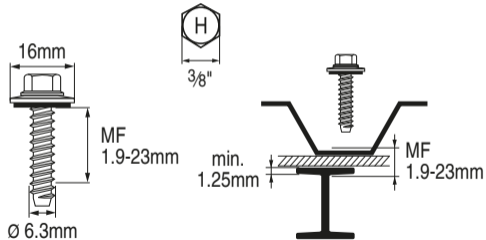

S-MP 52Z 6.3x32

375281

Verzinkt / Zingué / Zinc

2113763