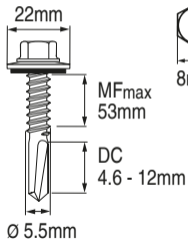

S-MD 75 S 5.5 x 82

290691

Rostfrei / Inox / Stainless A2

2056978