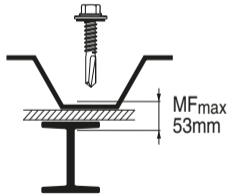

S-MD 75 S 5.5 x 82

290691

Rostfrei / Inox / Stainless A2

2056978