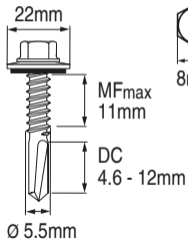

S-MD 75 S 5.5 x 40

290688

Rostfrei / Inox / Stainless A2

2056975