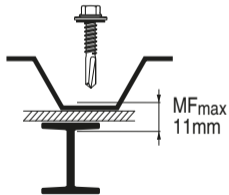

S-MD 75 S 5.5 x 40

290688

Rostfrei / Inox / Stainless A2

2056975