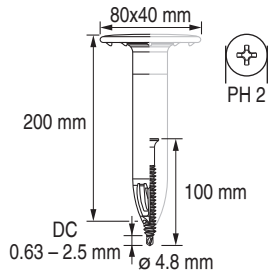

2059353
22.01.2014

S-IDP 4.8S/8040x260

2045844