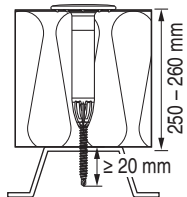

2059353
22.01.2014

S-IDP 4.8S/8040x260

2045844